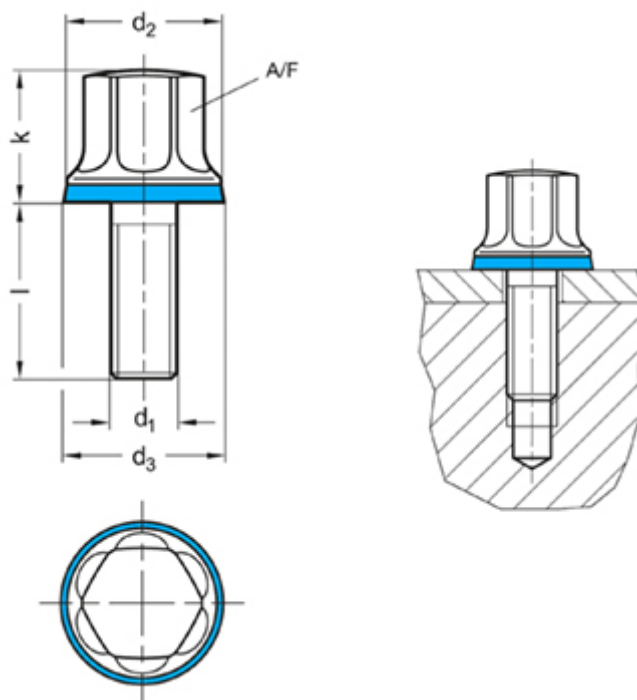

Varenummer: 201580M620MT
Beskrivelse: E+G Bolt GN 1580-M6-20-MT-H
Hygiejnisk design

Mål

d1	= M 6
d2	= 14
d3	= 14.8
k	= 12
L	= 20
t min	= -
Vægt i (g)	= 13